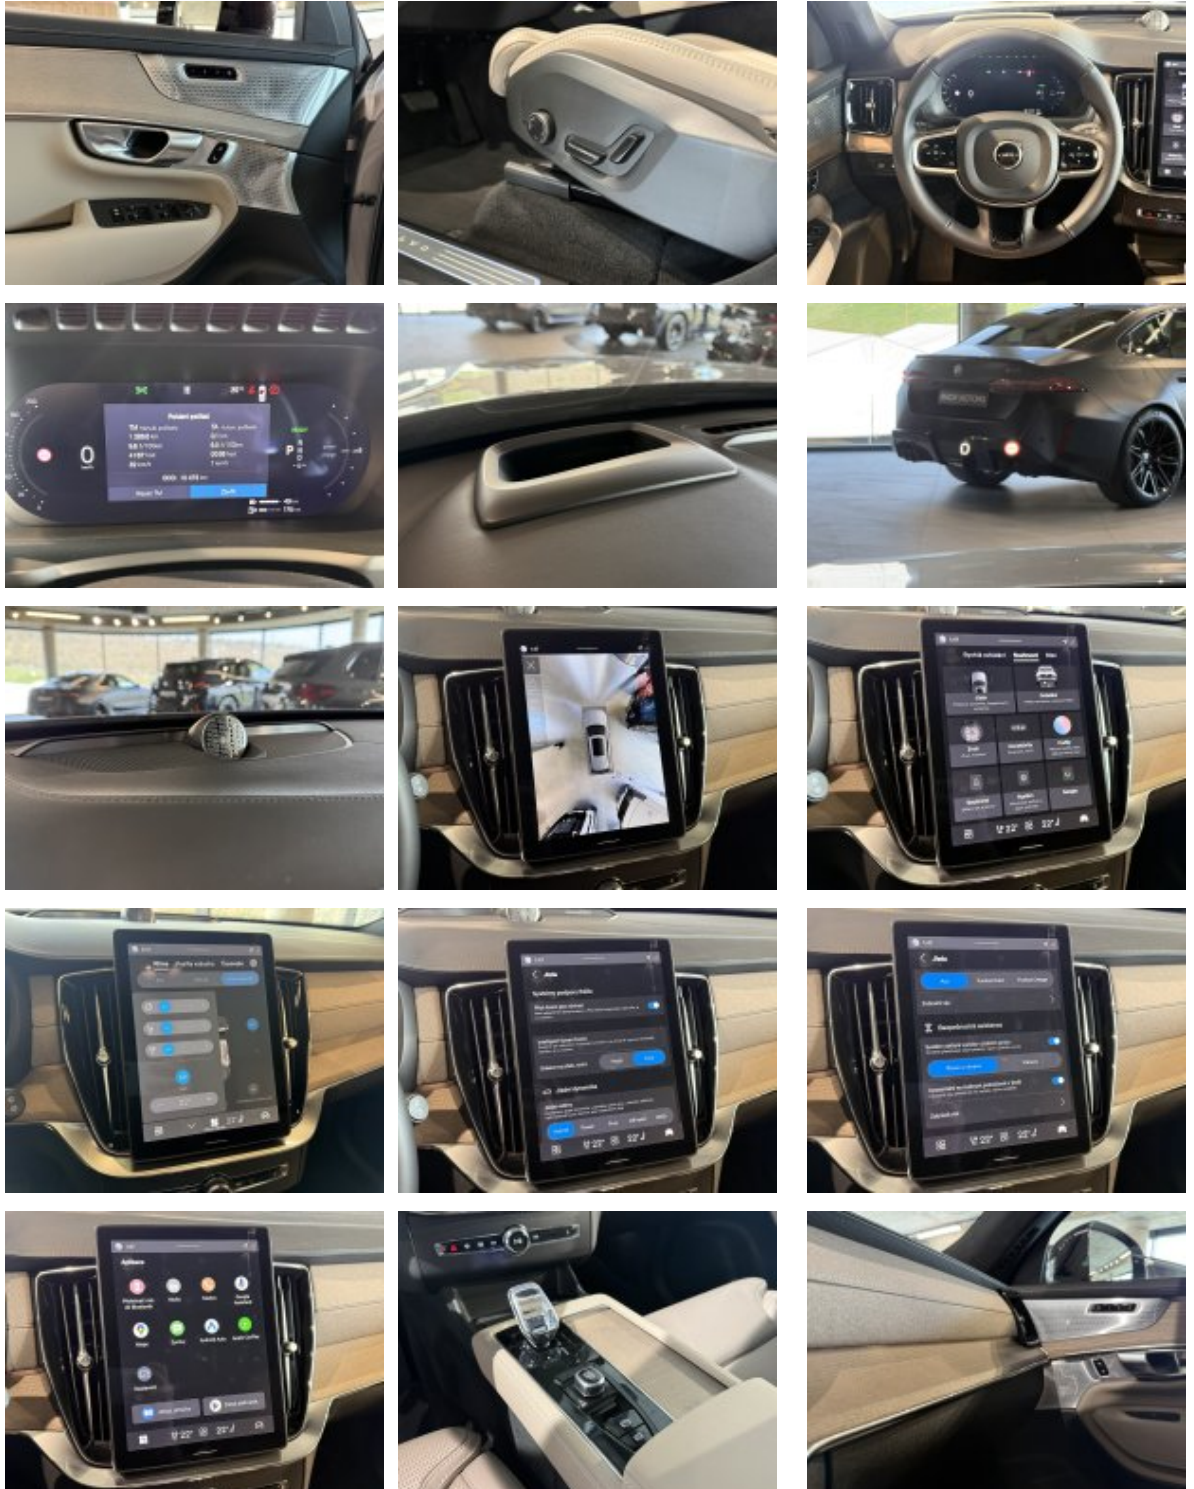

PRODEJ VOZŮ BMW