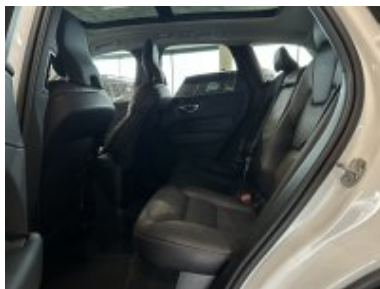

PRODEJ VOZŮ BMW