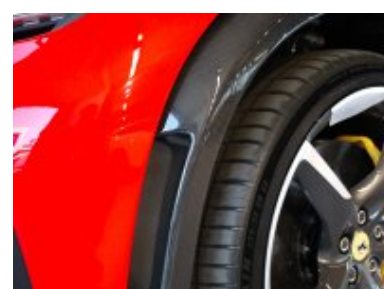

SMRT	SMARTPHONE INTERFACE
SNDX	HIGH-END AUDIO SYSTEM
SPEC	CUSTOM SPECIFICATIONS
STC1	COLOURED STANDARD STITCHING O.R.
STWH	HEATED STEERING WHEEL
SURR	SURROUND VIEW
TIWN	TITANIUM WHEEL BOLTS
TYMP	SPORT TYRES
UAZP	UPPER PART OF PASSENGER COMP.: IN ALCATARA
WIRE	WIRLESS SMARTPHONE CHARGER
XLED	ACTIVE MATRIX LED HEADLIGHTS