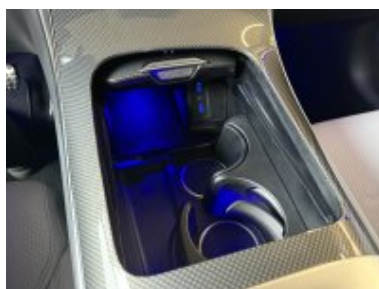

PRODEJ VOZŮ BMW