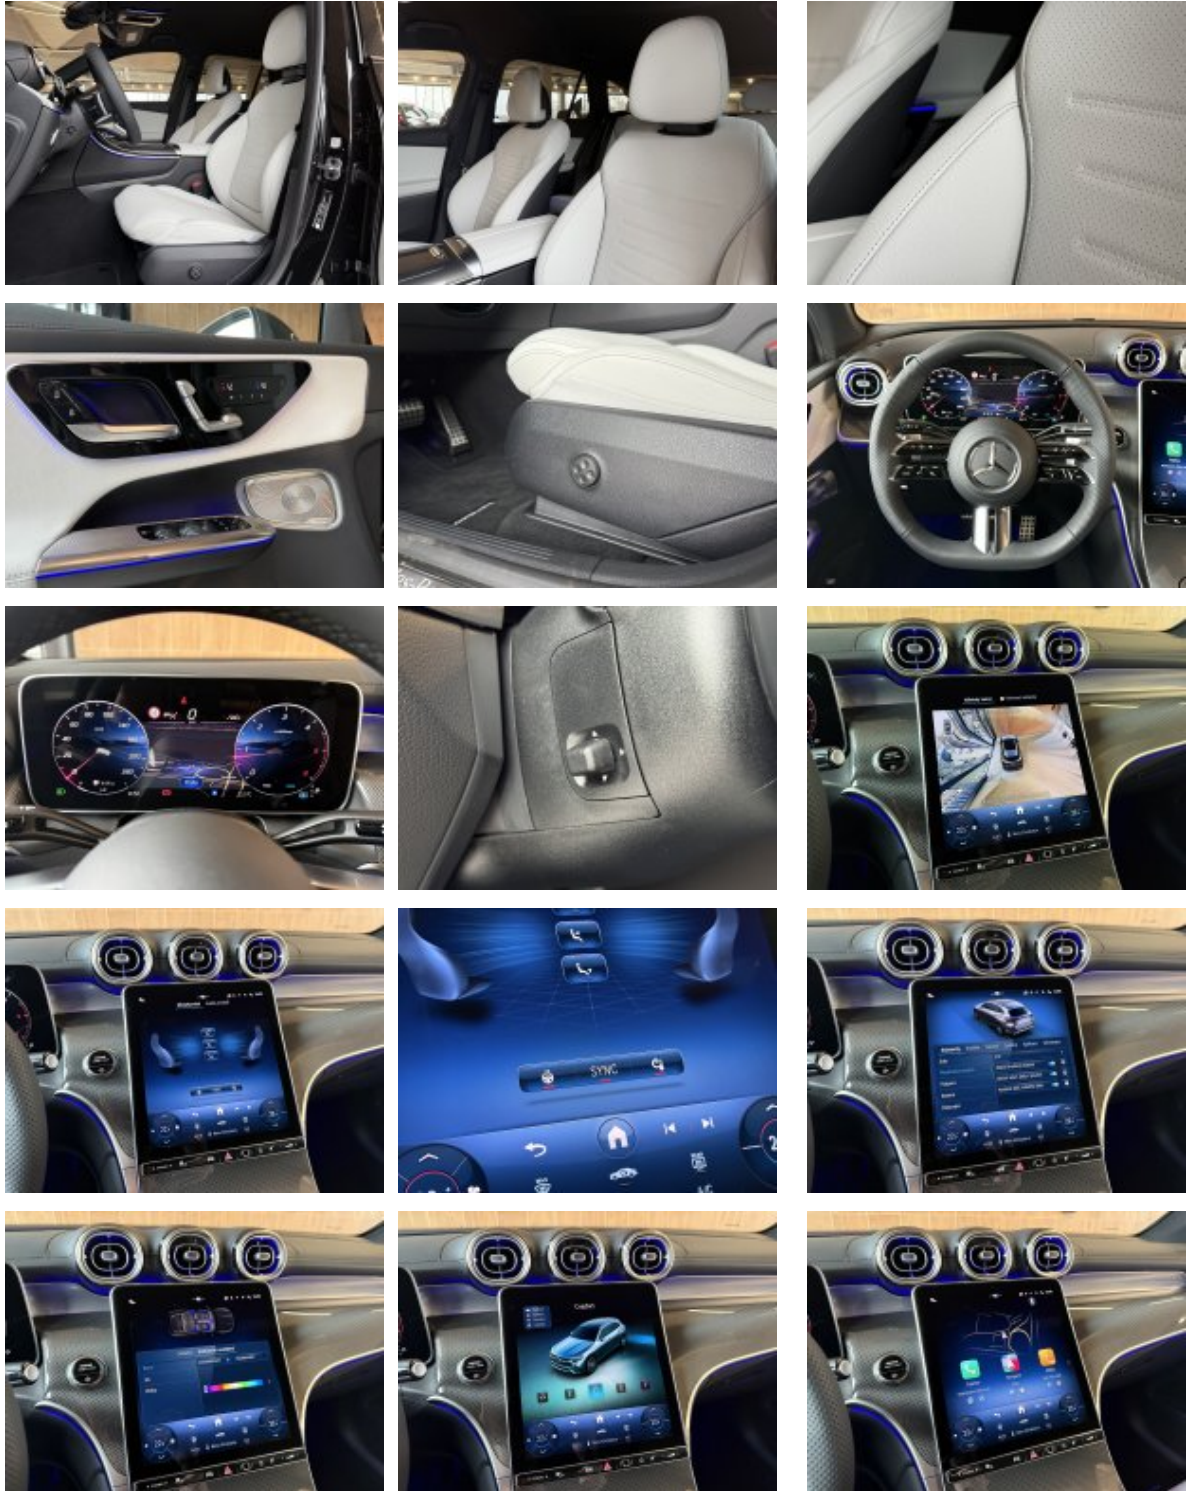

PRODEJ VOZŮ BMW