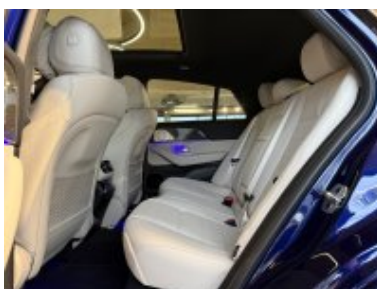

PRODEJ VOZŮ BMW