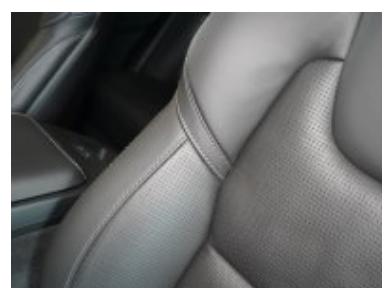

Informovanost řidiče  
Integrované střešní ližiny v černém provedení  
iTPMS - systém monitorování tlaku v pneumatikách  
Kamery parkovacího asistenta s výhledem 360° do okolí  
Kompletní LED světlomety s ABL  
Lane Keeping Aid (systém udržování vozidla v jízdním pruhu)  
Loketní opěrka s držáky nápojů  
Mlhová světla  
Náhradní dojezdové kolo  
Ochranná síť zavazadlového prostoru. snímatelná  
Pilot Assist  
Pohon všech kol (AWD)  
Přední LED mlhová světla  
Premium audiosystém Harman/Kardon  
Připojení Bluetooth®  
Protiblokovácí brzdový systém vč. Brzdového asistenta  
Raménka stěračů s integrovanými ostřikovači  
Systém ochrany proti hyperflexi krční páteře  
Varování před blížící se kolizí zezadu  
Ventilovaná přední sedadla  
Vyhřívání přední sedadla  
Vyhřívání zadní sedadla  
Vyhřívání volant  
Vysokotlaké ostřikovače světlometů  
Vzdálené funkce aplikace Volvo Cars - předplatné na 4 roky  
WHIPS (systém ochrany proti hyperflexi krční páteře na předních sedadlech)