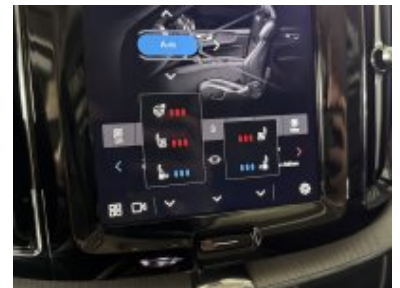

PRODEJ VOZŮ BMW