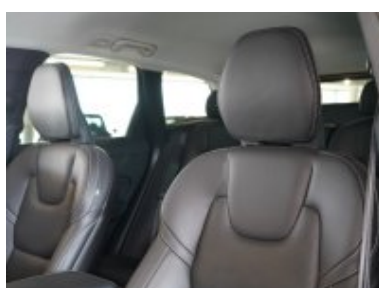

PRODEJ VOZŮ BMW