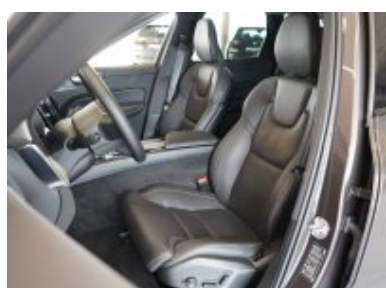

PRODEJ VOZŮ BMW