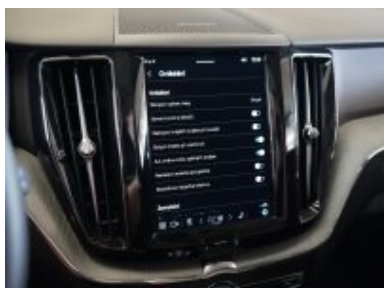

PRODEJ VOZŮ BMW