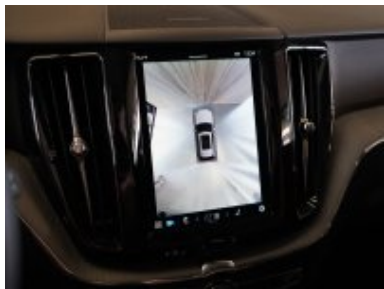

PRODEJ VOZŮ BMW