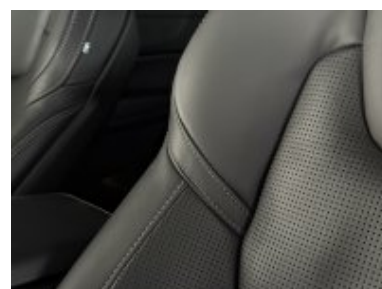

PRODEJ VOZŮ BMW