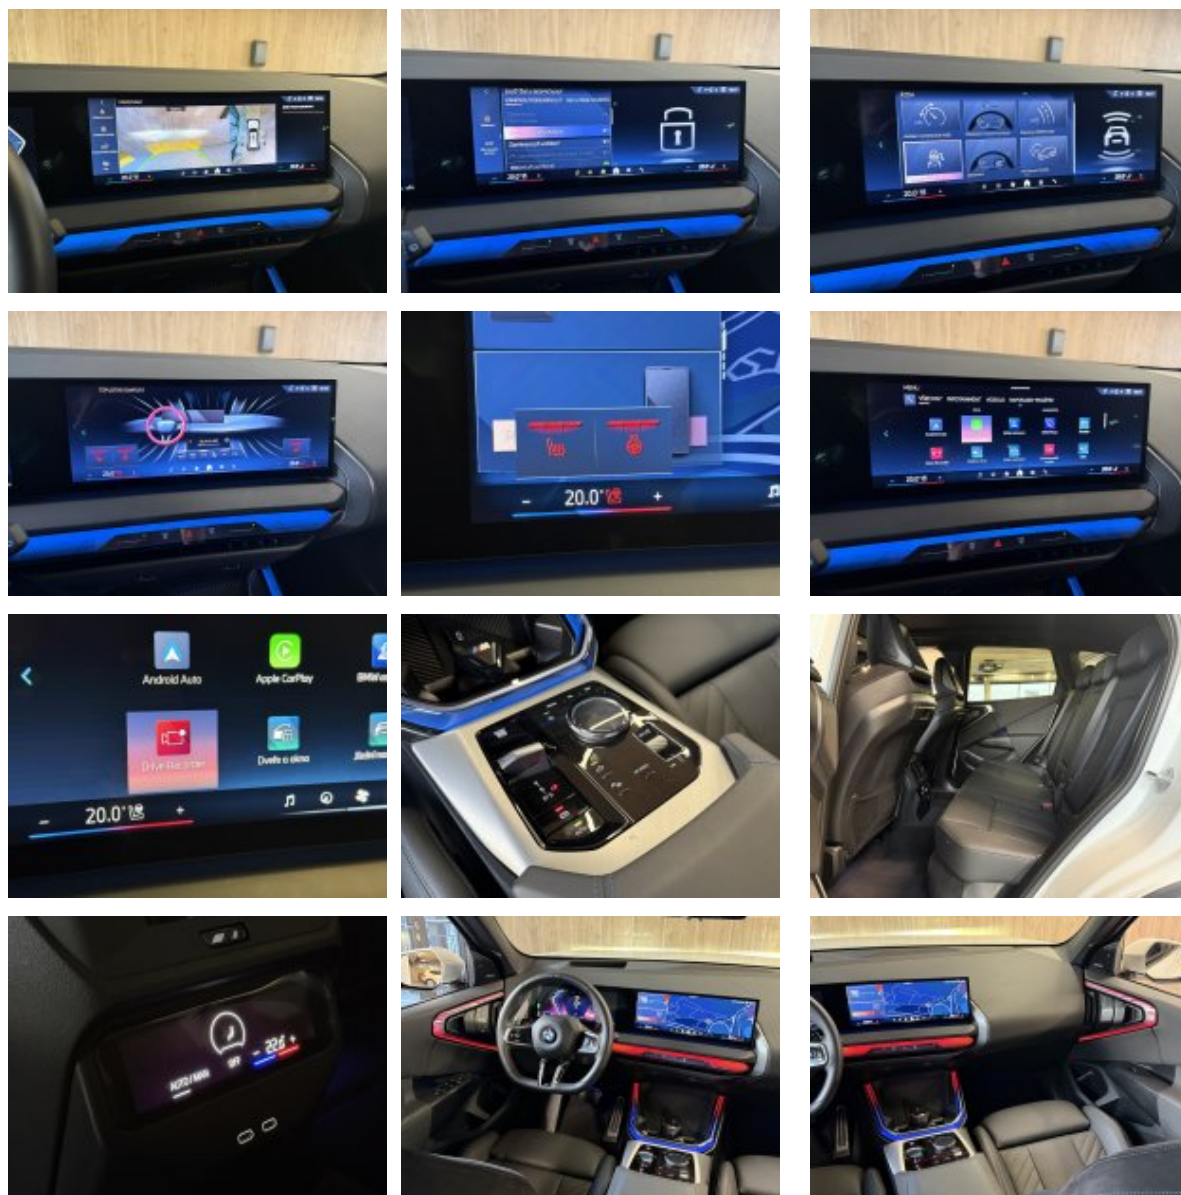

PRODEJ VOZŮ BMW