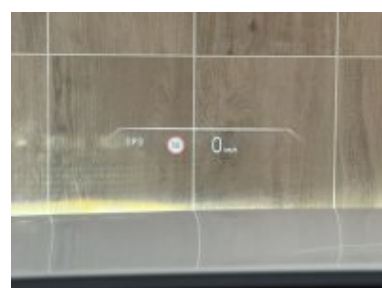

| | |
|-----|--|
| 5AV | Active Guard |
| 5DN | Parking Assistant Plus |
| 654 | DAB tuner |
| 688 | Harman Kardon Surround Sound System |
| 6AE | Teleservices |
| 6AF | BMW Legal Emergency Call |
| 6NX | Příhrádka pro bezdrátové nabíjení |
| 6PA | Osobní karta eSIM |
| 6U3 | BMW Live Cockpit Professional |
| 704 | M sportovní podvozek |
| 710 | M sportovní kožený volant |
| 760 | BMW Individual "High-gloss Shadow Line" černé vysoce lesklé okenní lišty |
| 775 | BMW Individual čalounění stropu v barvě antracitu |
| 7EW | Paket innovation |
| 8TF | Aktivní ochrana chodců |
| 9T1 | M sportovní exteriér |
| 9T2 | M Sportovní interiér |
| 9TA | Specifická výbava ve spojení s M sportovním paketem |