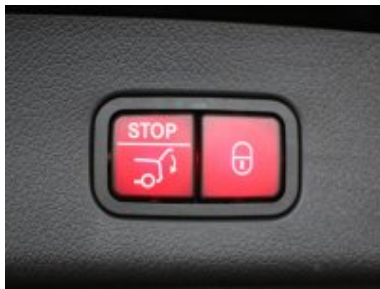

Veškeré zobrazené informace mají pouze informativní charakter a nejsou nabídkou ve smyslu ustanovení § 1732 odst. 2 zákona č. 89/2012 Sb., občanského zákoníku

Vybavení:

207	Aktivní adaptivní tempomat DISTRONIC
401	Vyhřívání a ventilovaná přední sedadla
421	Automatická 9stupňová převodovka 9G-TRONIC
538	Kamera snímající řidiče
550	Tažné zařízení s ESP pro stabilizaci přívěsu
580	Automatická klimatizace THERMATIC
677	Podvozek AGILITY CONTROL se selektivními tlumiči
810	Surround soundsystém Burmester® 3D
871	Bezdotykové otevírání/zavírání víka zavazadlového prostoru HANDS-FREE ACCESS
872	Vyhřívání zadních sedadel
889	KEYLESS-GO
L5C	Multifunkční sportovní volant potažený kůží nappa
P17	Sada KEYLESS-GO
P29	Linie AMG interiér
P31	Linie AMG
P35	Sada DIGITAL LIGHT
P47	Sada pro parkování s 360° kamerou
P55	Sada Night
PAV	Zimní sada
PDC	Typ Premium
PSN	Typ AMG Premium
ZZZ	***Pro přesnou specifikaci vozidla nás prosím kontaktujte***