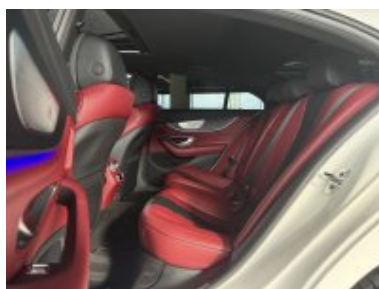

Sada Night
Sada Premium Plus
Sada pro parkování s 360° kamerou
Servozavírání dveří
Surround soundsystem Burmester®

PRODEJ VOZŮ BMW

PRODEJ VOZŮ BMW