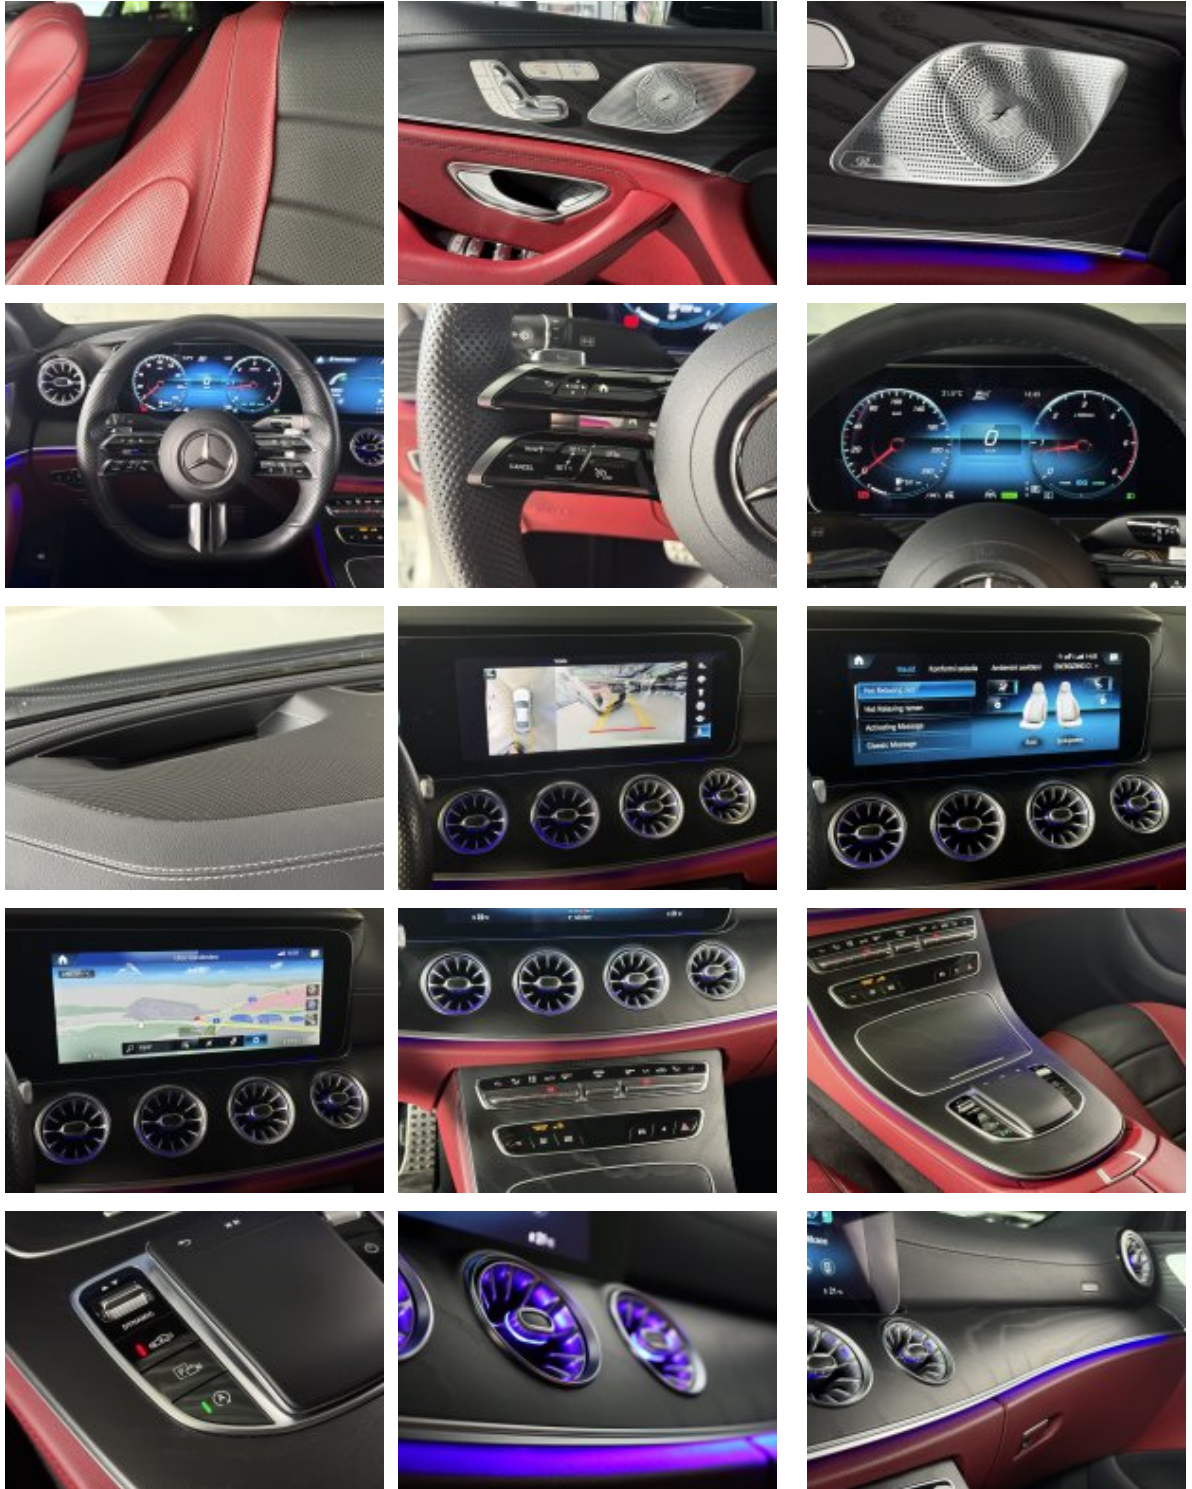

Veškeré zobrazené informace mají pouze informativní charakter a nejsou nabídkou ve smyslu ustanovení § 1732 odst. 2 zákona č. 89/2012 Sb., občanského zákoníku

Vybavení:

AIRMATIC DC (semiaktivní vzduchové odpružení)
Aktivní adaptivní tempomat DISTRONIC
Aktivní parkovací asistent
Asistent adaptivních dálkových světel Plus
Asistent MBUX v interiéru
Automatická 9 stupňová převodovka
Automatická klimatizace 3-zónová THERMOTRONIC
Dálkové ovládání Audio na volantu
Denní svícení
Diferenciál se zvýšenou svorností uprostřed
Digitální sdružený přístroj Widescreen Cockpit
El. posilovač řízení s progresivním účinkem
El. ovládané skleněné střešní okno
Head-up displej (HUD)
Integrace mobilního telefonu Apple CarPlay, Android Auto
Komfortní sedadla vpředu vč. odvětrání a vyhřívání
Lednička ve schránce u spolujezdce
Linie AMG interiér
MULTIBEAM LED světlomety
Paměťová sada pro sedadla řidiče a spolujezdce
Podstavec bezdrátového nabíjení
Rozpoznávání dopravních značek
Sada AIR BALANCE
Sada aktivních ortopedických sedadel vpředu
Sada energizujícího komfortu Plus
Sada jízdních asistentů Plus
Sada KEYLESS-GO
Sada komfortního vyhřívání vpředu

Sada Night
Sada Premium Plus
Sada pro parkování s 360° kamerou
Servozavírání dveří
Surround soundsystem Burmester®

PRODEJ VOZŮ BMW

PRODEJ VOZŮ BMW