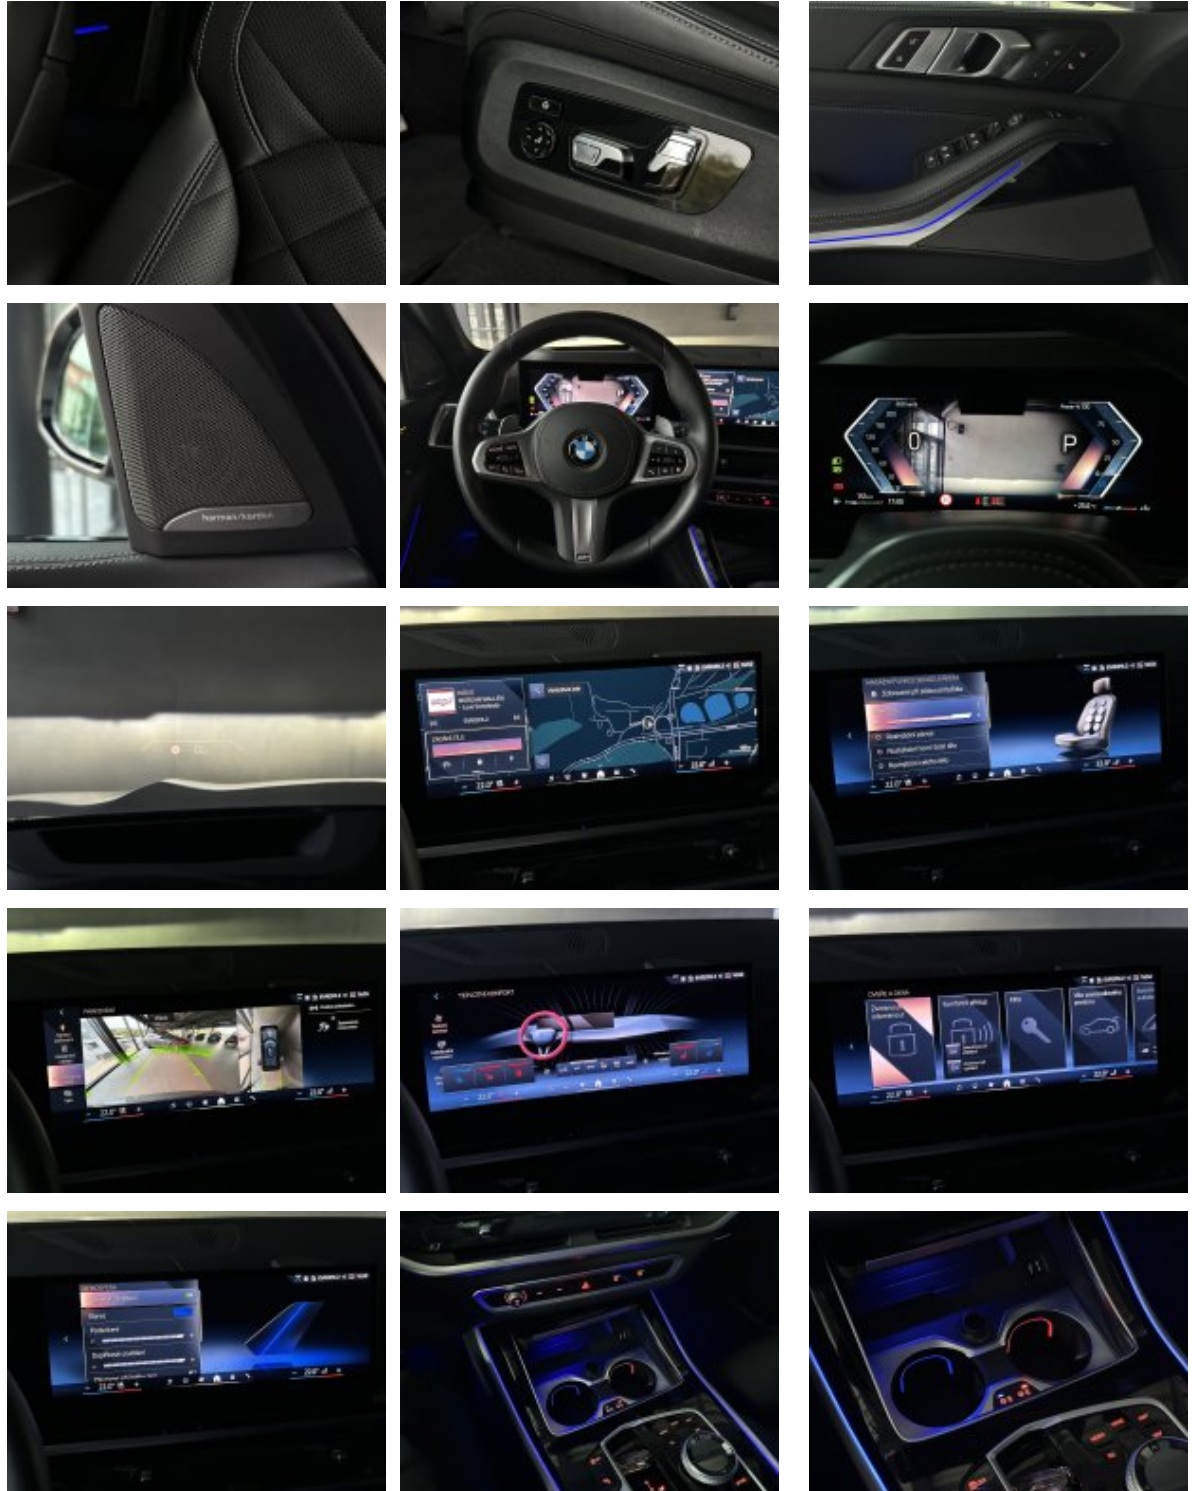

PRODEJ VOZŮ BMW