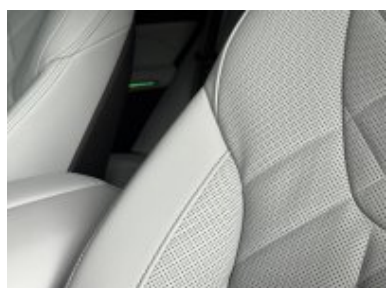

481	Sportovní sedadla vpředu
488	Elektrické bederní opěrky pro přední sedadla
494	Vyhřívané přední sedačky
4FL	Travel & Comfort System
4GQ	M bezpečnostní pásy
4ML	BMW Individual obložení interiéru v provedení "Piano Black"
4T8	Paket zrcátek
4UR	Ambientní osvětlení interiéru
552	Adaptivní LED světlomety
5AC	High-beam Assistant - asistent dálkových světel
5AL	Active Protection
5AU	Driving Assistant Professional
5AV	Active Guard
5DW	Parking Assistant Professional
654	DAB tuner
688	Harman Kardon Surround Sound System
6AE	Teleservices
6AF	BMW Legal Emergency Call
6AK	ConnectedDrive Services
6C4	Paket Connected Professional
6NX	Příhrádka pro bezdrátové nabíjení
6PA	Osobní karta eSIM
6U3	BMW Live Cockpit Professional
6U8	BMW Gesture Control - ovládání vybraných funkcí vozu gesty
710	M sportovní kožený volant
715	M Aerodynamický paket
760	BMW Individual "High-gloss Shadow Line" černé vysoce lesklé okenní lišty
775	BMW Individual čalounění stropu v barvě antracitu
7LK	Travel Paket
7M9	Černé vysoce lesklé okenní lišty BMW Individual s rozšířeným obsahem
7R7	Inovační paket
8TF	Aktivní ochrana chodců