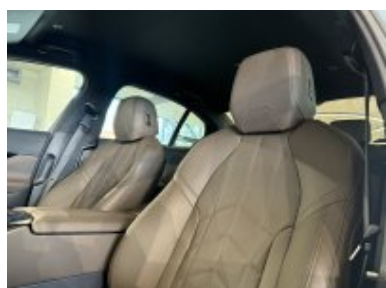

PRODEJ VOZŮ BMW